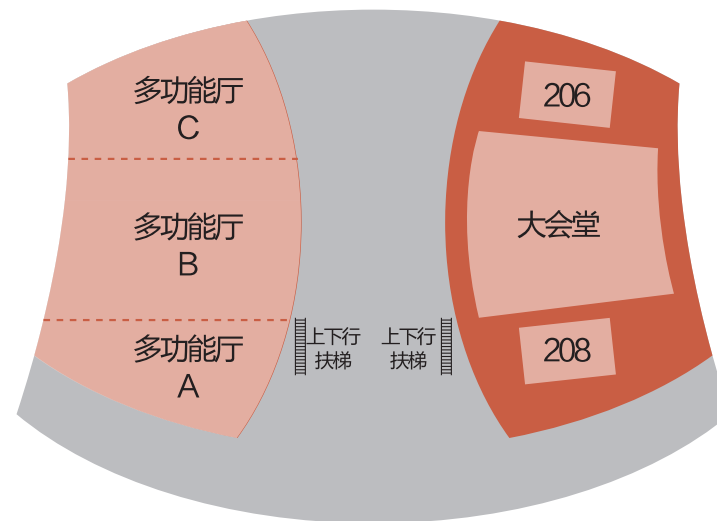

观众注册
Visitor Registration

问讯处
Information

销售办公室
Sales Office

媒体中心
Media Center

VIP休息区
VIP Lounge

行李寄存
Luggage Storage

大会指定主场搭建服务
Official Contractor Service

会刊及现场广告
Show Catalogue

福州海峡国际会展中心

会议区1层

福州海峡国际会展中心

会议区2层

福州海峡国际会展中心

会议区3层

福州海峡国际会展中心

会议区4层